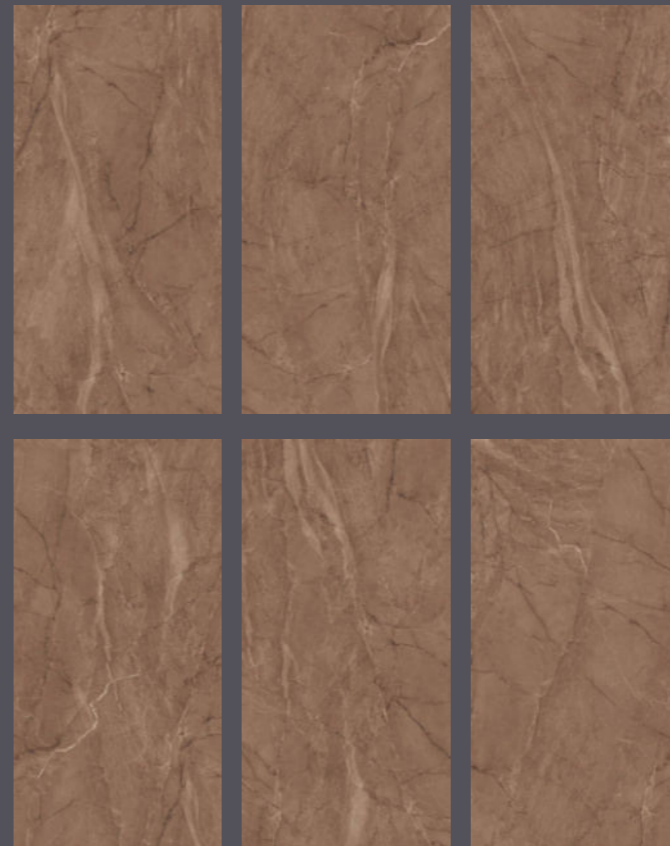

APUANE SATUARIO

BOSCO CREMA

RANDOM 09

GLAZED
VITRIFIED TILES

600X SIZE
1200MM

BOSCO BROWN

RANDOM 09

GLOSSY
FINISH